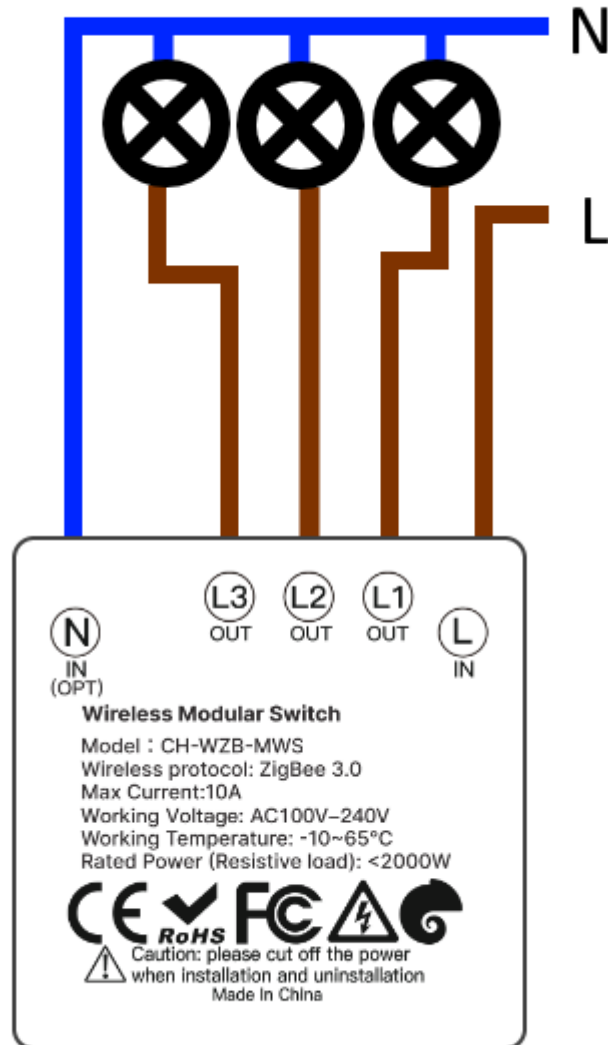

IP Védettség: IP20

Maximális teljesítmény: 10A

Támogatott Rendszerek: Android/iOS

Méret: 90x51x45 mm

Minimum teljesítmény Nulla használta nélkül: 4W

CSOMAGOLÁS TARTALMA

- Kapcsoló modul
- Rögzítő csavarok

RENDELTETÉSSZERŰ HASZNÁLAT

Ez az eszköz egy vezeték nélküli kapcsoló, beltéri alkalmazásra, alkalmas lámpák vezérlésére.

TELEPÍTÉSI ÚTMUTATÓ

ALAPVETŐ CSATLAKOZÓ KIOSZTÁSOK LEÍRÁSA

Csatlakozó kiosztás:	
N	Nulla (Opcionális)
L	Fázis
L1	Kapcsolt kimenet (1. kör)
L2	Kapcsolt kimenet (2. kör)
L3	Kapcsolt kimenet (3. kör)