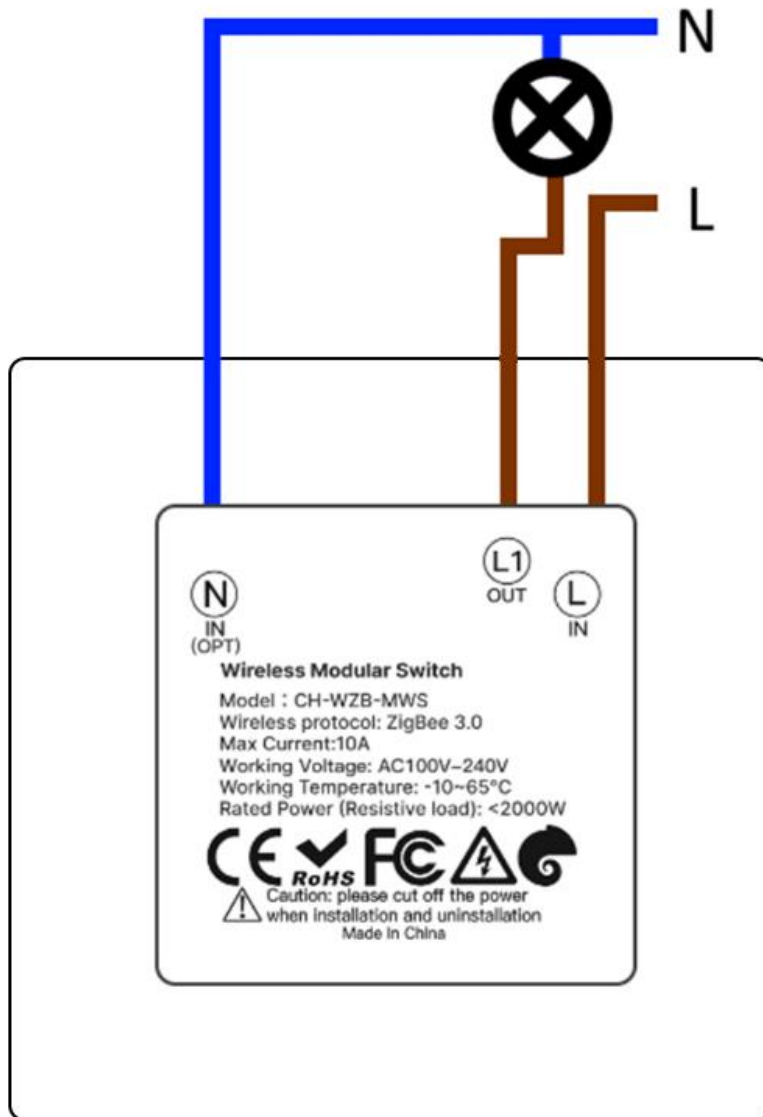

IP Védettség: IP20

Maximális teljesítmény: 10A

Támogatott Rendszerek: Android/iOS

Méret: 90x51x45 mm

Minimum teljesítmény Nulla használta nélkül: 4W

CSOMAGOLÁS TARTALMA

- Kapcsoló modul
- Rögzítő csavarok

RENDELTETÉSSZERŰ HASZNÁLAT

Ez az eszköz egy vezeték nélküli kapcsoló, beltéri alkalmazásra, alkalmas lámpák vezérlésére.

TELEPÍTÉSI ÚTMUTATÓ

ALAPVETŐ CSATLAKOZÓ KIOSZTÁSOK LEÍRÁSA

Csatlakozó kiosztás:	
N	Nulla (Opcionális)
L	Fázis
L1	Kapcsolt kimenet (1. kör)